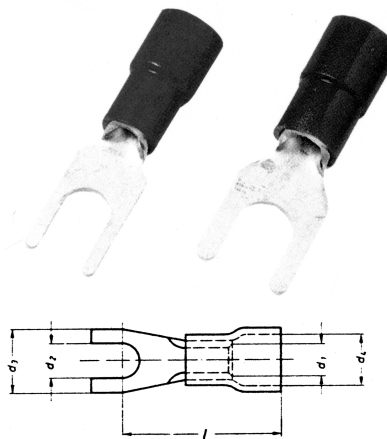

Fig 11

Fig 12

Loddefri kabelsko

Varedim. Varenr.	d1 mm	l mm	til stik- bredde	l2 mm	ø mm	til ledning mm ²	Vægt v/ 100 stk ca. gr.	Fig. nr.
59-16150-1260	1,6	15				0,5-1	90	9
59-23150-2260	2,3	15				1,5-2,5	110	9
59-28000-1007			2,8			0,5-1		10
59-48000-1007			4,8			0,5-2,5		10
59-48063-1007			6,3			0,5-4		10
59-63000-1007			6,3			0,5-4		10
59-40220-1364		22			4	0,5-1	60	11
59-40220-1367		22		9	4	0,5-1	60	12
59-50220-2367		22		9	5	1,5-2,5	100	12

Varer med almindelig skrift er normalt lagervarer.
For varer med kursiv skrift må påregnes leveringstid.

Fig 13

Fig 14

Loddefri kabelsko

Varedim. Varenr.	d1 mm	d2 mm	d3 mm	d4 mm	l mm	til ledning mm ²	Vægt v/ 100 stk ca. gr.	Fig. nr.
59-28160-1344	1,6	2,8	6	4,2	16	0,5-1	58	13
59-32140-0264	1,0	3,2	5	2,2	14	0,1-0,5	19	13
59-32160-1344	1,6	3,2	6	4,2	16	0,5-1	56	13
59-43160-1264	1,6	4,3	7	4,2	16	0,5-1	58	13
59-43170-1264	1,6	4,3	8	4,2	17	0,5-1	70	13
59-43170-2264	2,3	4,3	6,8	4,5	17	1,5-2,5	63	13
59-53170-1264	1,6	5,3	8	4,2	17	0,5-1	65	13
59-53180-2264	2,3	5,3	8	4,5	18	1,5-2,5	70	13
59-53190-2201	2,3	5,3	10	4,5	19	1,5-2,5	90	14
59-65220-2264	2,3	6,5	11	4,5	22	1,5-2,5	106	13
59-65220-3264	3,6	6,5	11	6,7	22	4-6	170	13
59-84200-1264	1,6	8,4	12	4,2	20	0,5-1	100	13