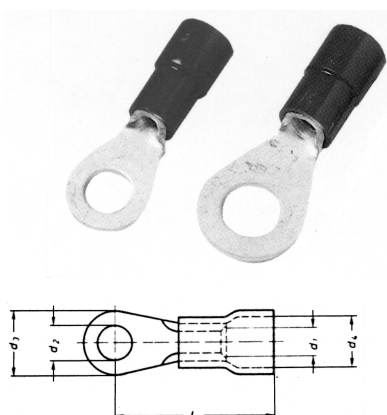

Fig 11

Fig 12

Loddefri kabelsko

Varedim. Varenr.	d1 mm	l mm	til stik- bredde	l2 mm	ø mm	til ledning mm ²	Vægt v/ 100 stk ca. gr.	Fig. nr.
59-16150-1260	1,6	15				0,5-1	90	9
59-23150-2260	2,3	15				1,5-2,5	110	9
59-28000-1007			2,8			0,5-1		10
59-48000-1007			4,8			0,5-2,5		10
59-48063-1007			6,3			0,5-4		10
59-63000-1007			6,3			0,5-4		10
59-40220-1364		22			4	0,5-1	60	11
59-40220-1367		22		9	4	0,5-1	60	12
59-50220-2367		22		9	5	1,5-2,5	100	12

Varer med almindelig skrift er normalt lagervarer.
For varer med kursiv skrift må påregnes leveringstid.

Fig 13

Fig 14

Loddefri kabelsko

Varedim. Varenr.	d1 mm	d2 mm	d3 mm	d4 mm	l mm	til ledning mm ²	Vægt v/ 100 stk ca. gr.	Fig. nr.
59-28160-1344	1,6	2,8	6	4,2	16	0,5-1	58	13
59-32140-0264	1,0	3,2	5	2,2	14	0,1-0,5	19	13
59-32160-1344	1,6	3,2	6	4,2	16	0,5-1	56	13
59-43160-1264	1,6	4,3	7	4,2	16	0,5-1	58	13
59-43170-1264	1,6	4,3	8	4,2	17	0,5-1	70	13
59-43170-2264	2,3	4,3	6,8	4,5	17	1,5-2,5	63	13
59-53170-1264	1,6	5,3	8	4,2	17	0,5-1	65	13
59-53180-2264	2,3	5,3	8	4,5	18	1,5-2,5	70	13
59-53190-2201	2,3	5,3	10	4,5	19	1,5-2,5	90	14
59-65220-2264	2,3	6,5	11	4,5	22	1,5-2,5	106	13
59-65220-3264	3,6	6,5	11	6,7	22	4-6	170	13
59-84200-1264	1,6	8,4	12	4,2	20	0,5-1	100	13