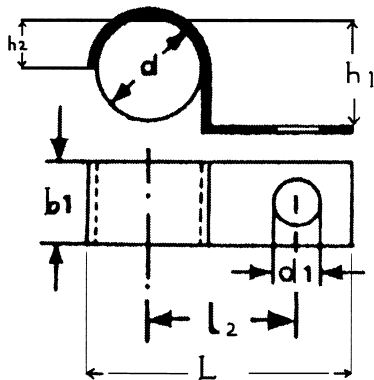

Fig 1

Fig 2

## Kabelbøjler

Varedim. Varenr.	d1 mm	d mm	b1 mm	L mm	l2 mm	h1 mm	h2 mm	s mm	Vægt v/ 1000 stk ca. gr.	Fig
54-32120-6751	3,2	3,2	6	12,0	7	4	3	JZ 0,6	400	1
54-40155-9751	4,2	4,0	8	15,5	8	5	6	JZ 1,0	1220	1
54-50090-9751	3,6	5,0	10	15,9	12,2	5,8	5,0	JZ 1,0	1555	1
54-55155-1602	3,6	5,5	5,9	15,5	11,0	4,6	4,6	ST 1,0	742	2
54-60150-9601	3,5	6,0	5,8	15,0	10,0	5,8	5,1	ST 1,0	856	1
54-60150-9761	4,1	6,0	8,3	15,0	12,5	6,5	6,5	JZ 1,0	1315	1
54-60170-9751	4,3	6,0	8,0	17,0	9,0	6,0	6,0	JZ 1,0	1310	1
54-70160-9752	4,0	7,0	5,9	16,0	11,0	2,6	2,6	JZ 1,0	818	2

## Kabelbøjler - Jern fortinnet PVC overtrukket

Varedim. Varenr.	L mm	A mm	B mm	C mm	E mm	F mm	G mm	H mm	Vægt v/ 1000 stk ca. gr.	Fig
92-21300-5759	30	5	2,1	8	26	2,5	2	<i>Jft 0,5</i>		1
92-31325-5759	30	5	3,1	8	26	2,5	2	Jft 0,5	360	1
92-41485-5759	44	9	4,1	11	35	4	2	Jft 0,5	874	1
92-41590-5759	59	8	4,1	10	51	3	2	<i>Jft 0,5</i>		1
92-65820-5759	82	15	6,5	18	68	4	2	<i>Jft 0,5</i>		1
92-41999-5758	100	8	4,1		46	4,1	2	<i>Jft 0,5</i>		2