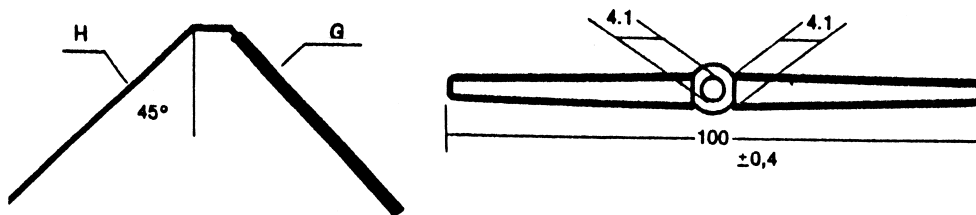

## Kabelbøjler

Varedim. Varenr.	d1 mm	d mm	b1 mm	L mm	l2 mm	h1 mm	h2 mm	s mm	Vægt v/ 1000 stk ca. gr.	Fig
54-32120-6751	3,2	3,2	6	12,0	7	4	3	JZ 0,6	400	1
54-40155-9751	4,2	4,0	8	15,5	8	5	6	JZ 1,0	1220	1
54-50090-9751	3,6	5,0	10	15,9	12,2	5,8	5,0	JZ 1,0	1555	1
54-55155-1602	3,6	5,5	5,9	15,5	11,0	4,6	4,6	ST 1,0	742	2
54-60150-9601	3,5	6,0	5,8	15,0	10,0	5,8	5,1	ST 1,0	856	1
54-60150-9761	4,1	6,0	8,3	15,0	12,5	6,5	6,5	JZ 1,0	1315	1
54-60170-9751	4,3	6,0	8,0	17,0	9,0	6,0	6,0	JZ 1,0	1310	1
54-70160-9752	4,0	7,0	5,9	16,0	11,0	2,6	2,6	JZ 1,0	818	2

## Kabelbøjler - Jern fortinnet PVC overtrukket

Varedim. Varenr.	L mm	A mm	B mm	C mm	E mm	F mm	G mm	H mm	Vægt v/ 1000 stk ca. gr.	Fig
92-21300-5759	30	5	2,1	8	26	2,5	2	<i>Jft 0,5</i>		1
92-31325-5759	30	5	3,1	8	26	2,5	2	Jft 0,5	360	1
92-41485-5759	44	9	4,1	11	35	4	2	Jft 0,5	874	1
92-41590-5759	59	8	4,1	10	51	3	2	<i>Jft 0,5</i>		1
92-65820-5759	82	15	6,5	18	68	4	2	<i>Jft 0,5</i>		1
92-41999-5758	100	8	4,1		46	4,1	2	<i>Jft 0,5</i>		2