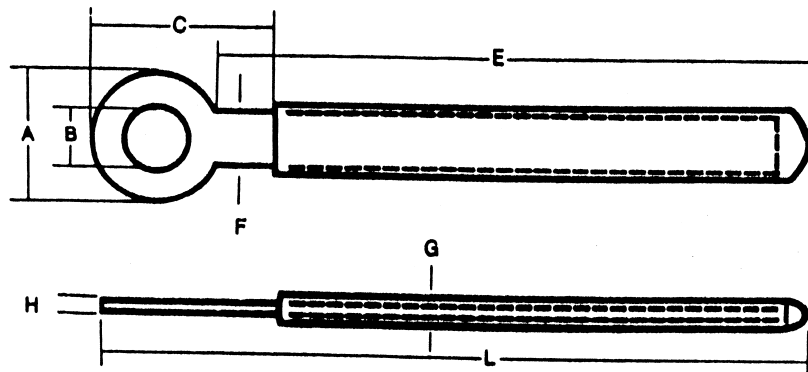

F. RIKARD-PETERSEN

TOPSTYKKET 11, DK-3460 BIRKERØD. TLF.: 45 81 43 66. FAX.: 45 82 18 02

Fig 1