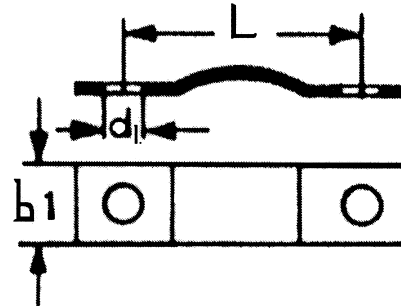

Fig 1

Fig 2

## Kabelbøjler

Varedim. Varenr.	d1 mm	d mm	b1 mm	L mm	l2 mm	h1 mm	h2 mm	s mm	Vægt v/ 1000 stk ca. gr.	Fig
54-32120-6751	3,2	3,2	6	12,0	7	4	3	JZ 0,6	400	1
54-40155-9751	4,2	4,0	8	15,5	8	5	6	JZ 1,0	1220	1
54-50090-9751	3,6	5,0	10	15,9	12,2	5,8	5,0	JZ 1,0	1555	1
54-55155-1602	3,6	5,5	5,9	15,5	11,0	4,6	4,6	ST 1,0	742	2
54-60150-9601	3,5	6,0	5,8	15,0	10,0	5,8	5,1	ST 1,0	856	1
54-60150-9761	4,1	6,0	8,3	15,0	12,5	6,5	6,5	JZ 1,0	1315	1
54-60170-9751	4,3	6,0	8,0	17,0	9,0	6,0	6,0	JZ 1,0	1310	1
54-70160-9752	4,0	7,0	5,9	16,0	11,0	2,6	2,6	JZ 1,0	818	2

## Kabelbøjler - Jern fortinnet PVC overtrukket

Varedim. Varenr.	L mm	A mm	B mm	C mm	E mm	F mm	G mm	H mm	Vægt v/ 1000 stk ca. gr.	Fig
92-21300-5759	30	5	2,1	8	26	2,5	2	<i>Jft 0,5</i>		1
92-31325-5759	30	5	3,1	8	26	2,5	2	Jft 0,5	360	1
92-41485-5759	44	9	4,1	11	35	4	2	Jft 0,5	874	1
92-41590-5759	59	8	4,1	10	51	3	2	<i>Jft 0,5</i>		1
92-65820-5759	82	15	6,5	18	68	4	2	<i>Jft 0,5</i>		1
92-41999-5758	100	8	4,1		46	4,1	2	<i>Jft 0,5</i>		2