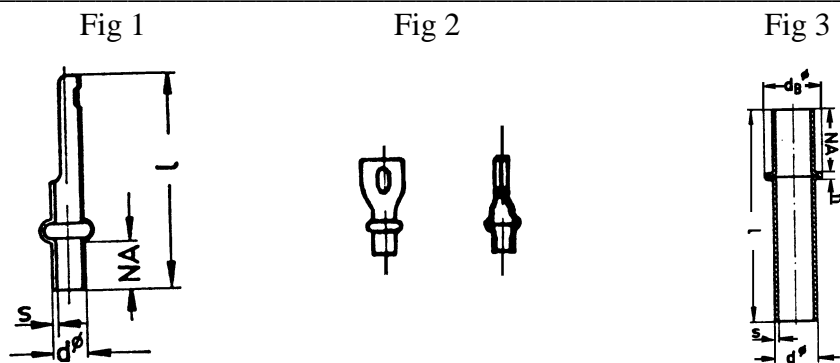

## Rullet rør med sikke + Rør med sikke

Varenr.	Varedim. d mm	l mm	NA mm	Fig	s mm	Vægt v/ 1000 stk ca. gr.
74-20110-3302 -3332	2,0	11,0	3,0	1	Ms 0,30	115
74-20195-4302	2,0	19,5	2,2	1	Ms 0,40	286
74-20200-3303 -3333	2,0	20,0	3,0	1	Ms 0,30	190
75-13065-2302 -2332	1,3	6,5	2,5	2	Ms 0,20	38
75-20125-3309 -3379	2,0	12,5	4,5	2	Ms 0,30	135
75-30160-3368	3,0	16,0	3,5	2	Ms 0,30	262
76-10060-2332	1,0	6,0	1,6	3	Ms 0,20	24
76-10079-2332	1,0	7,9	2,0	3	Ms 0,20	34
76-10150-2332	1,0	14,9	1,9	3	Ms 0,20	63
76-12170-7300	1,25	17	2,5	3	Ms 0,25	85