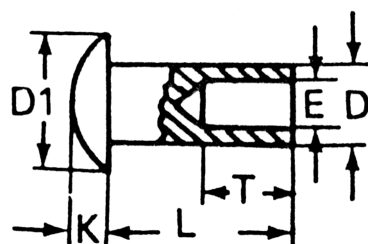

F. RIKARD-PETERSEN

TOPSTYKKET 11, DK-3460 BIRKERØD. TLF.: 45 81 43 66. FAX.: 45 82 18 02

Massive nitter

Varedim. Varenr.	D mm	D1 mm	K mm	E mm	L mm	T mm	Mat	Vægt v/ 1000 stk ca. gr.
68-25018-4702	2,5				1,8		Jern	
68-25032-4702	2,5				3,2		Jern	
68-29018-4702	2,9	5,0	1,55	2,55	3,35	0,8	Jern	
68-30180-0100	3,0	5,0	2,0		18		Alum	392
68-40120-1701	4,0	7,0	2,4	2,7	12	4,5-5	Jern	
68-40130-1701	4,0	7,0	2,4	2,7	13	4,5-5	Jern	
60-40140-1701	4,0	7,0	2,4	2,7	14	4,5-5	Jern	
68-40150-1701	4,0	7,0	2,4	2,7	15	4,5-5	Jern	1690
68-40170-1701	4,0	7,0	2,4	2,7	17	4,5-5	Jern	
68-40180-1701	4,0	7,0	2,4	2,7	18	4,5-5	Jern	
68-40190-1701	4,0	7,0	2,4	2,7	19	4,5-5	Jern	2000
68-40200-1701	4,0	7,0	2,4	2,7	20	4,5-5	Jern	
68-40220-1701	4,0	7,0	2,4	2,7	22	4,5-5	Jern	
68-40240-1701	4,0	7,0	2,4	2,7	24	4,5-5	Jern	2520
68-40260-1701	4,0	7,0	2,4	2,7	26	4,5-5	Jern	
68-40250-1101	4,0				25		Alum	
68-50220-0100	5,0	8,4	3,0		22		Alum	1430