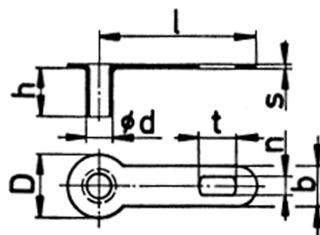

Fig 1.

Loddeflige - med nitte - enkelt flig

Varedim. Varenr.	d mm	h mm	D mm	b mm	l mm	n mm	t mm	s mm	Vægt v/ 1000 stk ca. gr.
63-14110-7330	1,4	3,2	3	2,1	11	1,2	2	Ms 0,25	65
63-14270-7330	1,4	3,2	3	2,1	27	1,2	1,8	Ms 0,25	120
63-20080-3300 -3330	2	3,5	4	2,5	8	1,2	2,2	Ms 0,3	80
63-20110-3330 -3300	2	4,5	5	2	11	-	-	Ms 0,3	130
63-24090-3330	2,4	2,2	4,2	2,6	8,6	1,2	2,2	Ms 0,3	84
63-25080-3300 -3330 -3360	2,5	3	4	2,5	8	1,3	1,3	Ms 0,3	75
63-25080-7330	2,5	2,5	4	2,5	8	$\phi 1,3$	$\phi 1,3$	Ms 0,3	75
63-26100-4300 -4360	2,6	3,5	4,5	4	10	1,6	3,2	Ms 0,4	175