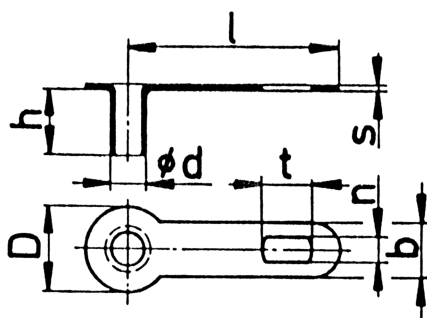

F. RIKARD-PETERSEN

TOPSTYKKET 11, DK-3460 BIRKERØD. TLF.: 45 81 43 66. FAX.: 45 82 18 02

Fig 1.

Fig 2.