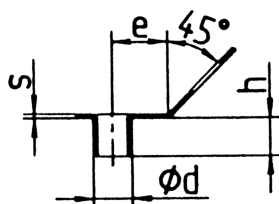

F. RIKARD-PETERSEN

TOPSTYKKET 11, DK-3460 BIRKERØD. TLF.: 45 81 43 66. FAX.: 45 82 18 02

Fig 2.

Fig 3.

Fig 4.

Loddeflige - med nitte - enkelt flig

Varedim. Varenr.	d mm	h mm	D mm	b mm	e x c mm	l mm	n mm	t mm	Fig	s mm	Vægt v/ 1000 stk ca. gr.
63-26110-4301 -4331 -4361	2,6	3,5	4,5	4	3,2x7	-	1,6	3,2	2	Ms 0,4	170
63-28120-8300 -8330 8360	2,8	4	5	3,5	-	12	0,9	1,9	1	Ms 0,35	198
63-29090-3300 -3330	3	3	4,5	3	-	9	1,6	2,9	1	Ms 0,3	104
63-30090-3330	3	3,7	5,5	3	-	9	1,7	3,2	1	Ms 0,3	125
63-30120-3330	3	3,2	5	3	-	12	1,7	3,2	1	Ms 0,3	125
63-30120-5330	3	4	5,5	3	-	12	1,7	3,2	1	Ms 0,5	200
63-33151-4300 -4330	3,3	3,5	6,6	3,4	-	15	1,5	2,2	1	Ms 0,4	261
63-35100-6332	3,5	4	7	3,5	4x10	-	1,7	3,2	3	Ms 0,6	500
63-35120-6330	3,5	3,7	6	3	-	12	1,1	2,1	1	Ms 0,6	325
63-35135-6330	3,5	4	6	3	-	14	1,7	3,2	1	Ms 0,6	320
63-35136-5333	3,5	3,5	5,8	3	4,6x9	-	1,4	3	4	Ms 0,5	285
63-40090-4300 -4360	4	4,2	6	3	-	9	1,4	2,4	1	Ms 0,4	211

Varer med almindelig skrift er normalt lagervarer.

For varer med kursiv skrift må påregnes længere leveringstid.