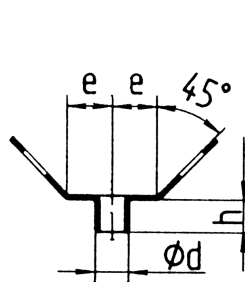

F. RIKARD-PETERSEN

TOPSTYKKET 11, DK-3460 BIRKERØD. TLF.: 45 81 43 66. FAX.: 45 82 18 02

Fig 2.

Loddeflige - med nitte - dobbelt flige

Varedim. Varenr.	d mm	h mm	D mm	b mm	l mm	n mm	t mm	Fig	s mm	Vægt v/ 1000 stk ca. gr.
64-20055-3371	2	2,8	2,5	2,5	11	1	1,6	2	Ms 0,25	60
64-20070-3335	2	3,5	4	2,5	7	1,2	2,2	1	Ms 0,3	100
64-23080-3300 -3330	2,3	3,4	3,2	3,2	8	-	-	1	Ms 0,30	131
64-26100-4300 -4360	2,7	3,6	4,5	4	10	1,6	3,4	1	Ms 0,4	250
64-29090-3300 -3330	3	3,0	4,5	3,0	9	1,5	2,7	1	Ms 0,3	141
64-30070-3335	3	3,5	5	3	7-11	1,7	3,2	3	Ms 0,3	160
64-30070-3339	3	3,5	5	3	7-11	1,7	3,2	3	Ms 0,3	160
64-30075-3300 -3330	3	3,5	5	3	7,5	1,2	2,2	1	Ms 0,3	130
64-30085-8331	3	3,5	5,5	3,3	8,5	Ø1,4	Ø1,4	2	Ms 0,35	200
64-30120-5300 -5330	3	4	5,5	3	12	1,7	3,2	1	Ms 0,5	290
64-30140-3300 -3330	3	4,1	6,5	3,1	14	1,6	2,5	1	Ms 0,3	260
64-35200-5339	3,5	4	5,5	3	20-10	1,5	2,5	1	Ms 0,5	420
64-38090-3330	3,8	4	5,5	2,6	21,2	1,4	2,8	1	Ms 0,5	400

Varer med almindelig skrift er normalt lagervarer.

For varer med kursiv skrift må påregnes længere leveringstid.