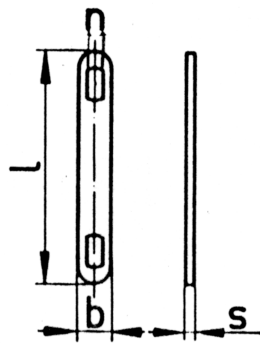

Fig 1.

Fig 2.

Loddeøskner - med loddehul i begge ender

Varedim. Varenr.	b mm	l mm	h mm	n mm	t mm	Fig	s mm	Vægt v/ 1000 stk ca. gr.
65-25200-4307	2,5	20	-	1,3	2,2	1	Ms 0,4	150
65-30081-5302	3	8,6	5,5	Ø1,9	Ø1,9	2	Ms 0,5	130
65-30300-5307	3	40	-	1,8	3,2	1	Ms 0,5	460
65-30500-5307	3	50	-	1,8	3,2	1	Ms 0,5	580