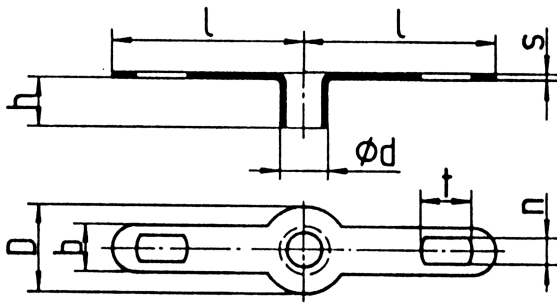

F. RIKARD-PETERSEN

TOPSTYKKET 11, DK-3460 BIRKERØD. TLF.: 45 81 43 66. FAX.: 45 82 18 02

Fig 1.